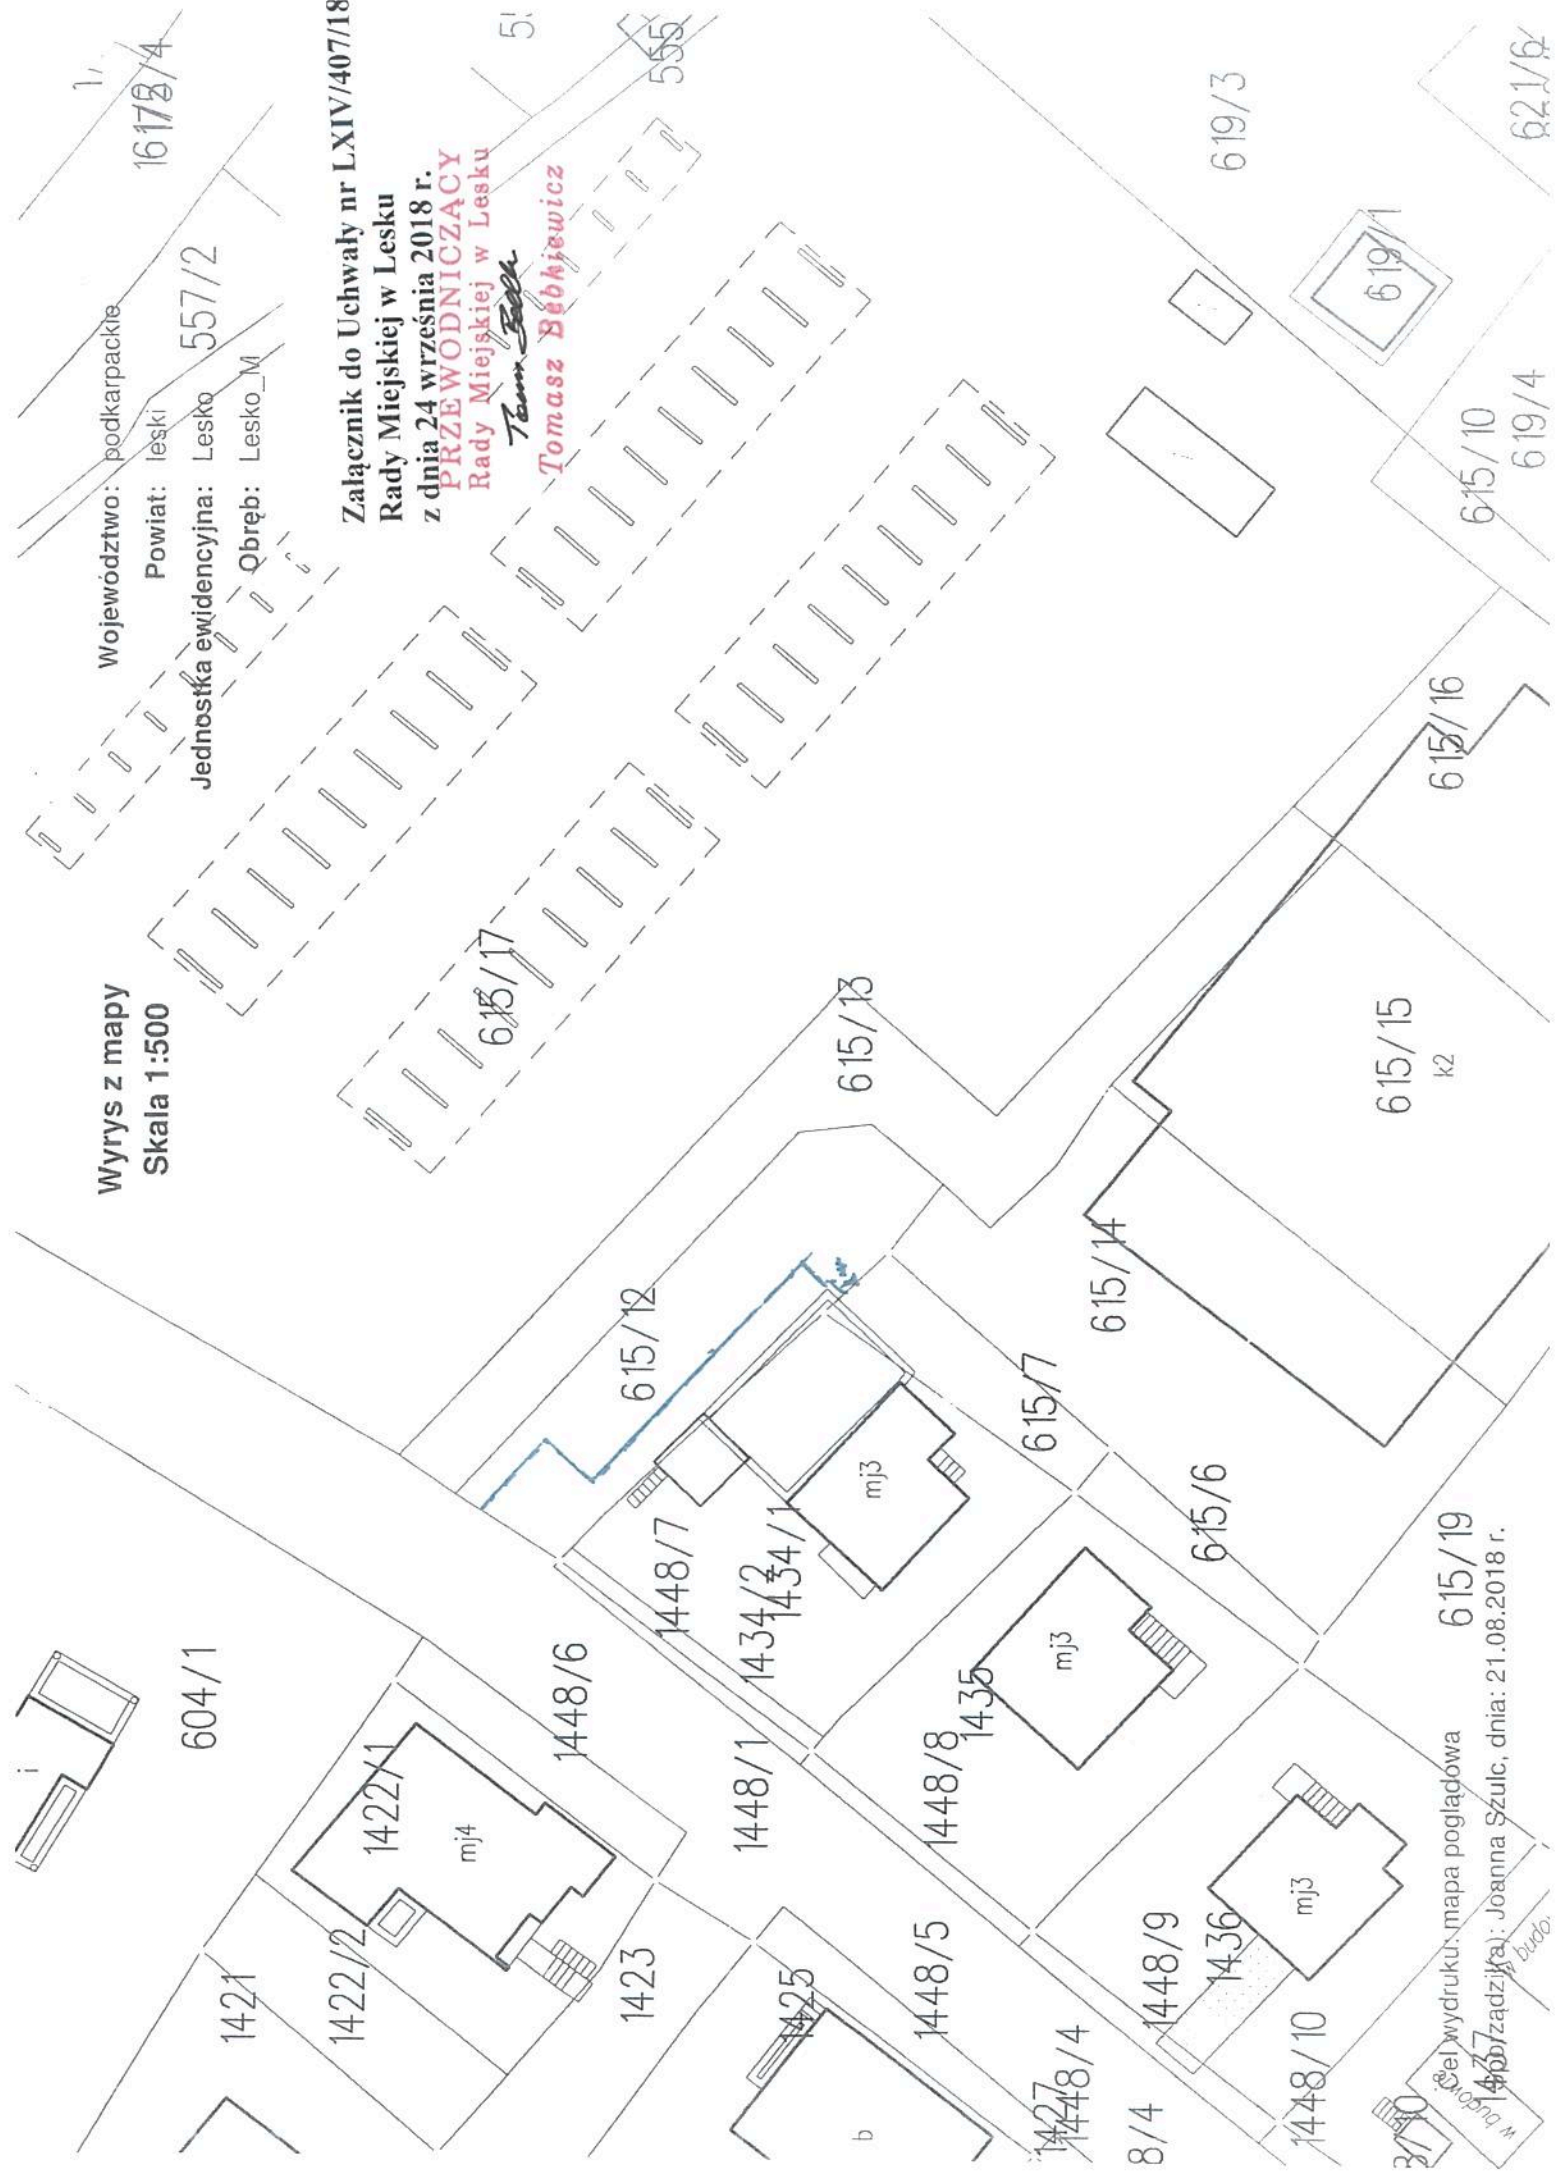

Wyrys z mapy
Skala 1:500

Województwo: podkarpackie
Powiat: leski
Jednostka ewidencyjna: Lesko 557/2
Obręb: Lesko_M

Załącznik do Uchwały nr LXIV/407/18
Rady Miejskiej w Lesku
z dnia 24 września 2018 r.
PRZEWODNICZĄCY
Rady Miejskiej w Lesku
Tomasz Bębniewicz